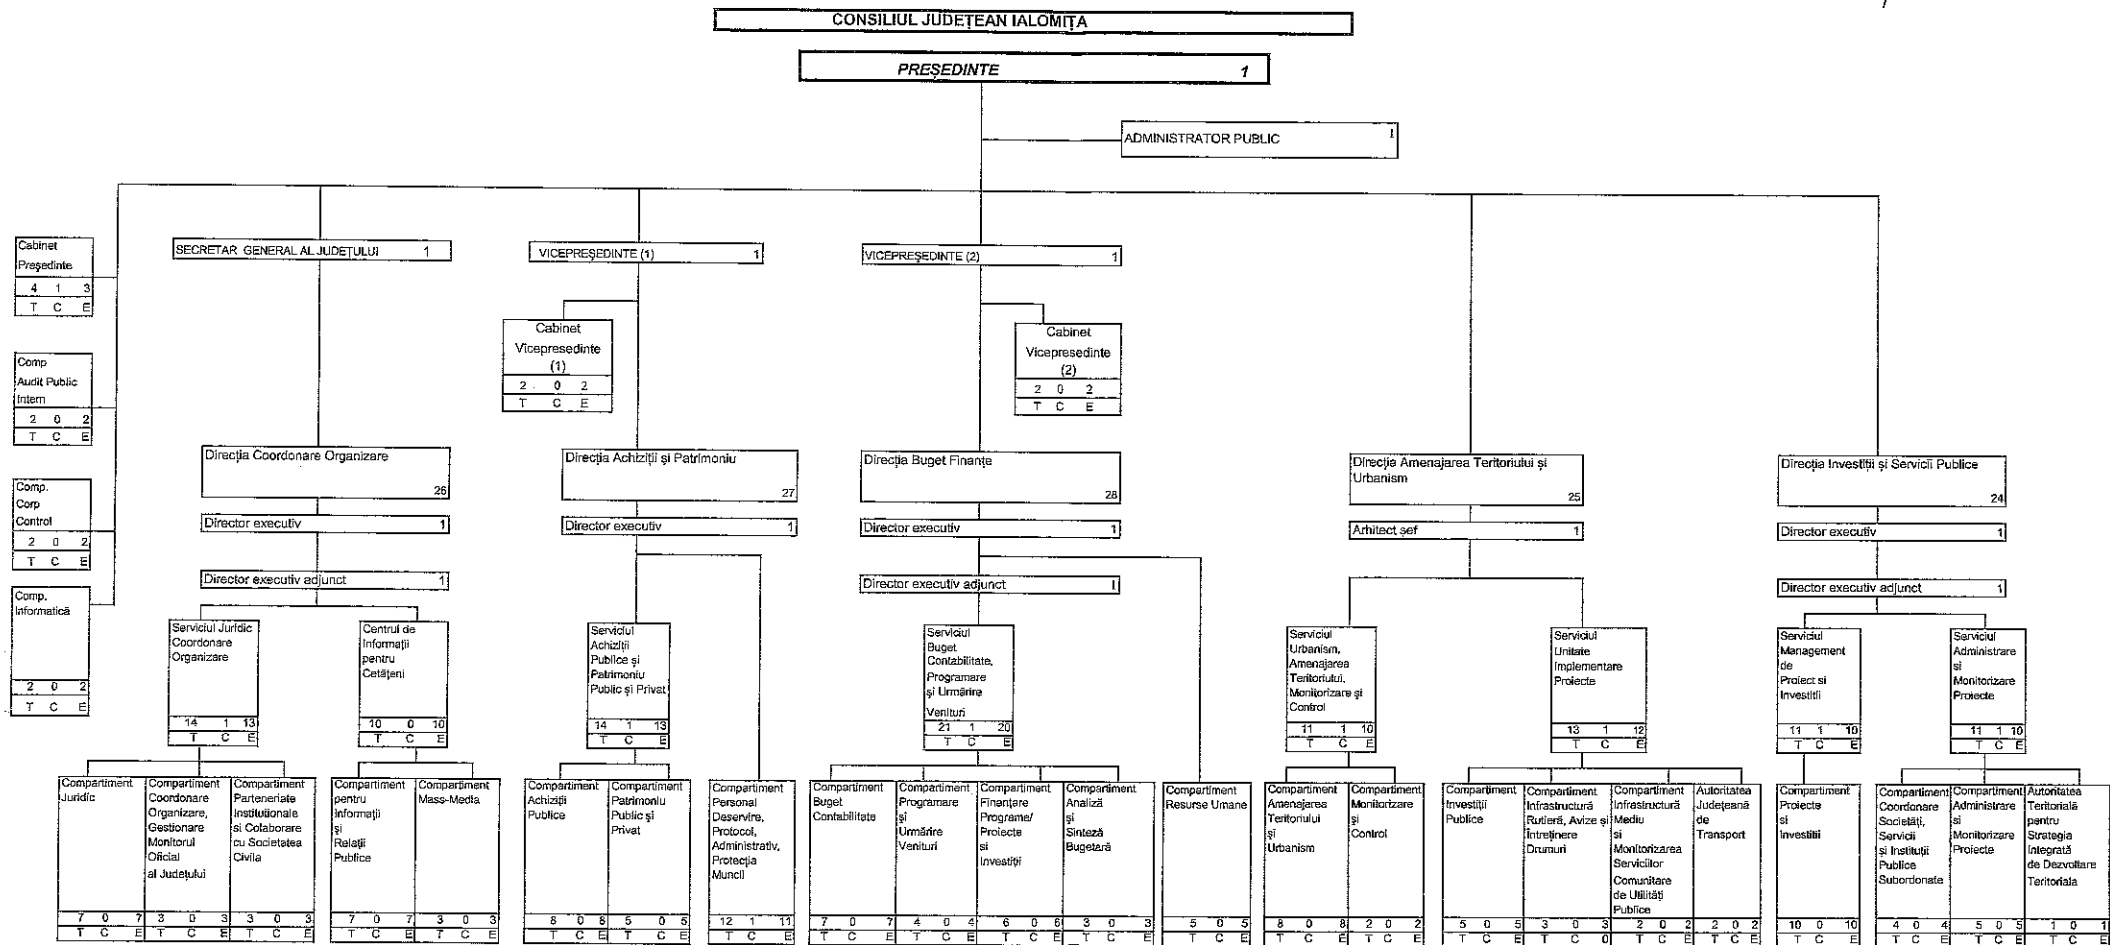

ORGANIGRAMA CONSILIULUI JUDEȚEAN IALOMIȚA

Anexa nr. 1
la Hotărârea Consiliului Județean Ialomița nr. 101/26.06.2024

Legenda:
T TOTAL
C CONDUCCERE
E EXECUȚIE

TOTAL POSTURI	DIN CARE:										
	FUNCTII DE DEMNITATE PUBLICĂ	ADMINISTRATOR PUBLIC	CABINET PREȘEDINTE/VICEPREȘEDINTE			FUNCTII PUBLICE			PERSONAL CONTRACTUAL		
			TOTAL	DE CONDUCERE	DE EXECUȚIE	TOTAL	DE CONDUCERE	DE EXECUȚIE	TOTAL	DE CONDUCERE	DE EXECUȚIE
149	3	1	8	1	7	125	16	109	12	1	11