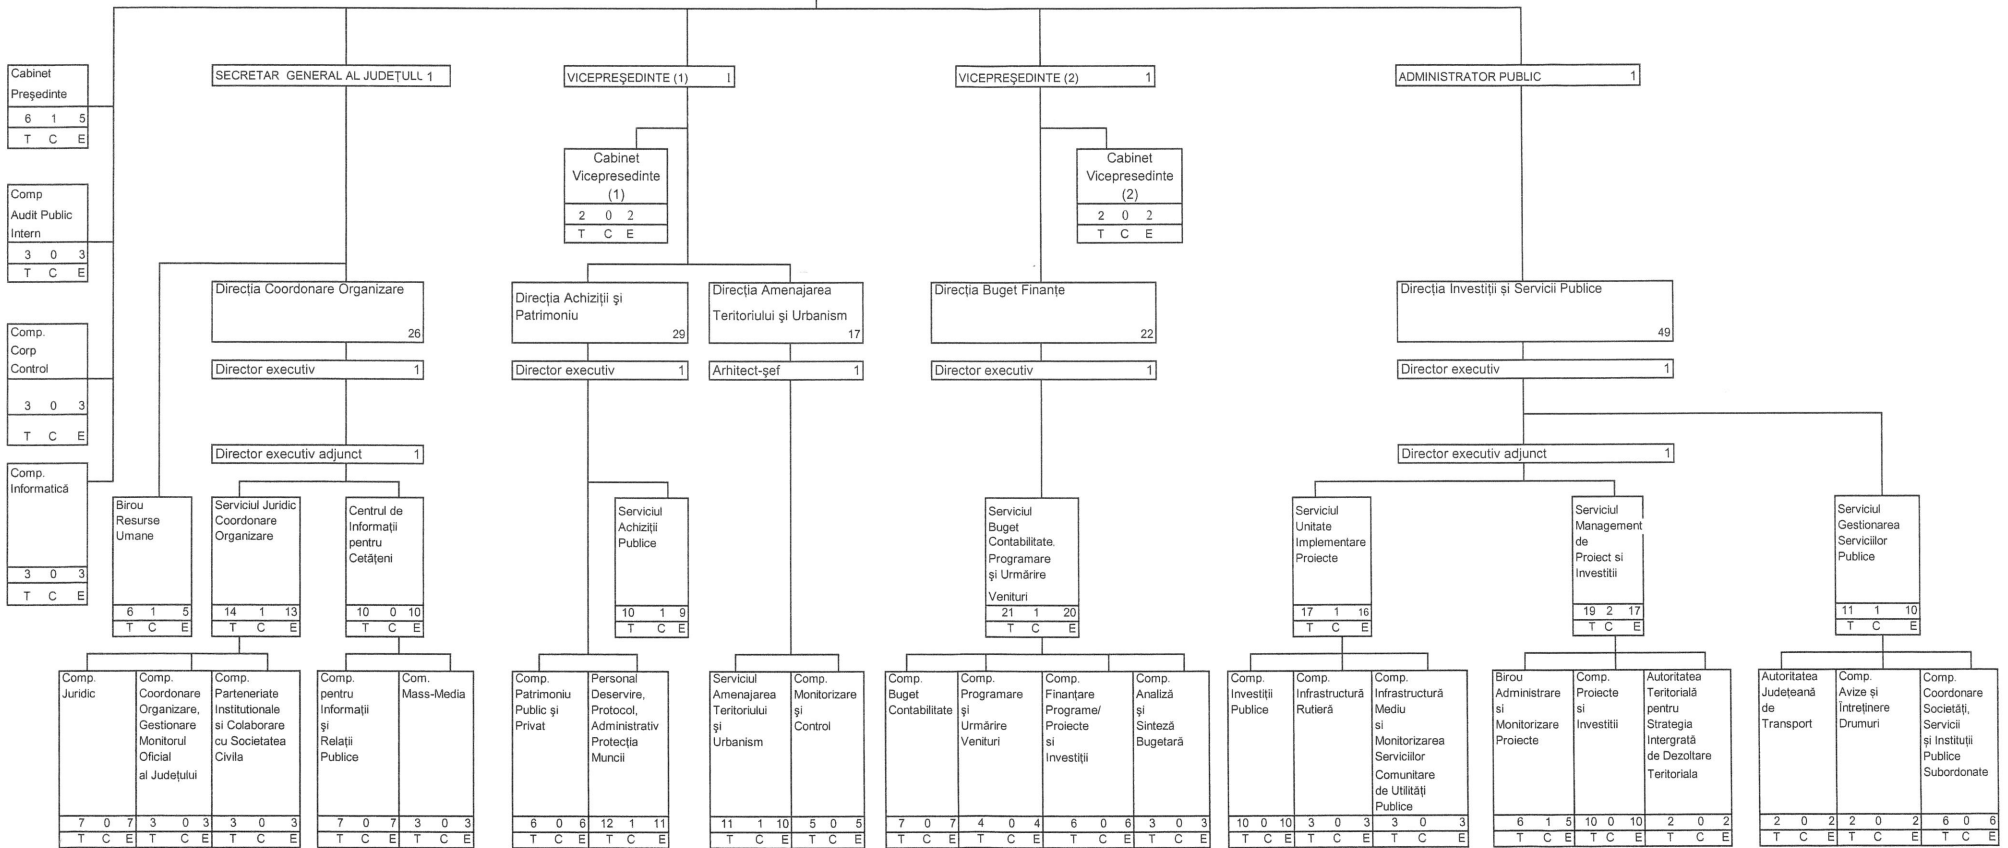

ORGANIGRAMA CONSILIULUI JUDEȚEAN IALOMIȚA

CONSILIUL JUDEȚEAN IALOMIȚA  
PREȘEDINTE 1

TOTAL POSTURI	DIN CARE:										
	FUNCTII DE DEMNITATE PUBLICĂ	ADMINISTRATOR PUBLIC	CABINET			FUNCTII PUBLICE			PERSONAL CONTRACTUAL		
			PREȘEDINTE/VICEPREȘEDINTE	TOTAL	DE CONDUCERE	DE EXECUȚIE	TOTAL	DE CONDUCERE	DE EXECUȚIE	TOTAL	DE CONDUCERE
173	3	1	10	1	9	147	17	130	12	1	11

Legenda:  
T TOTAL  
C CONDUCERE  
E EXECUȚIE