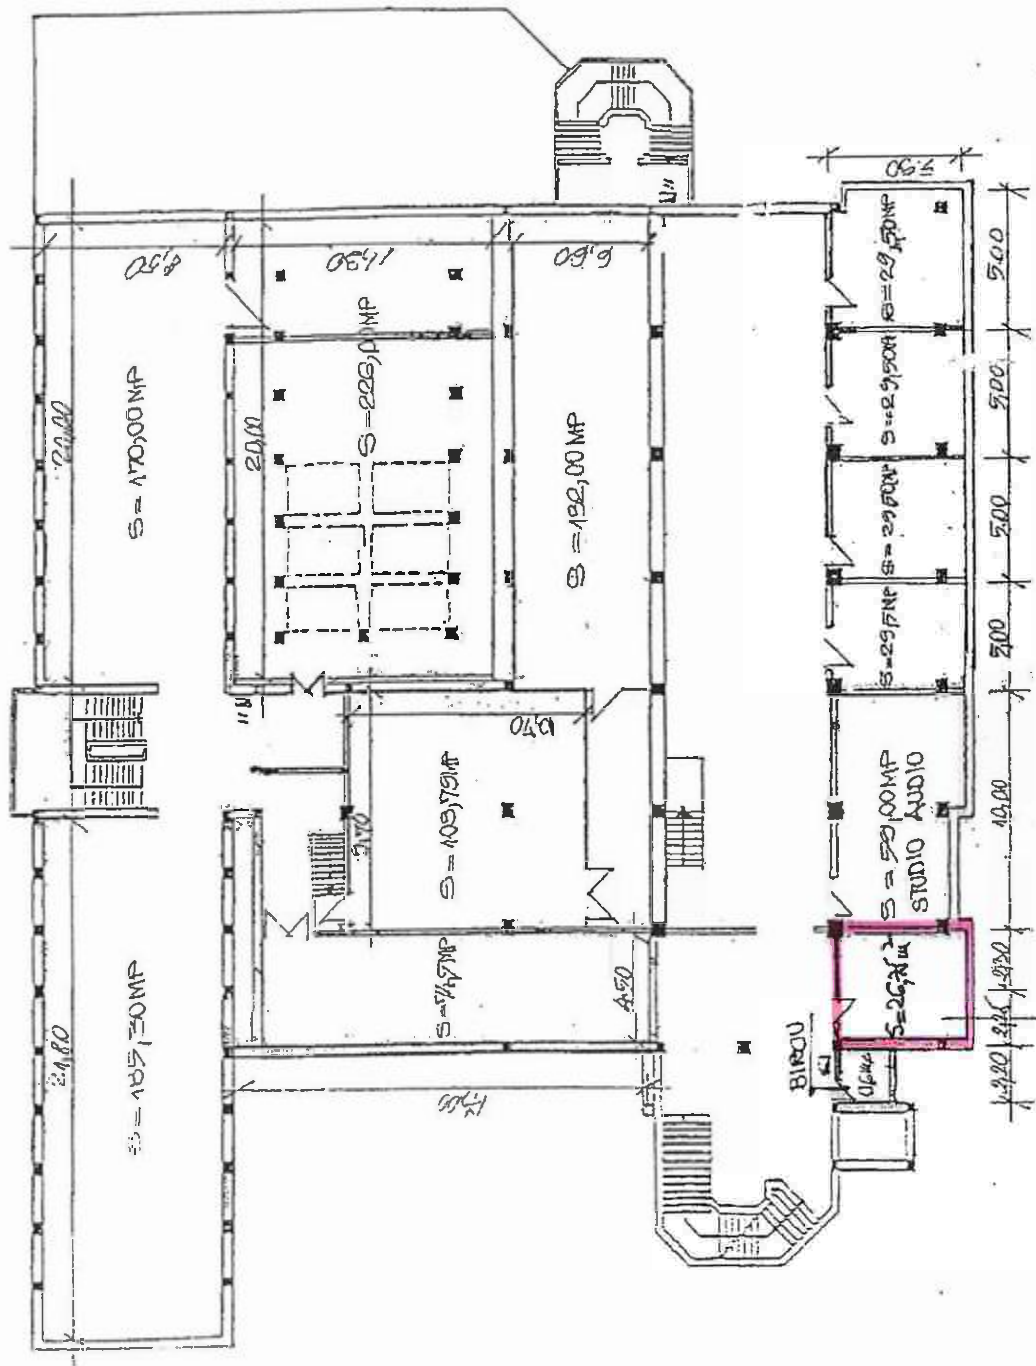

Centrul Cultural "Ionel Perlea" Slobozia

Anexă

PLAN ETAJ

UNIUNEA ARTISTILOR PLASTICI
DIN ROMANIA - Filiala Slobozia