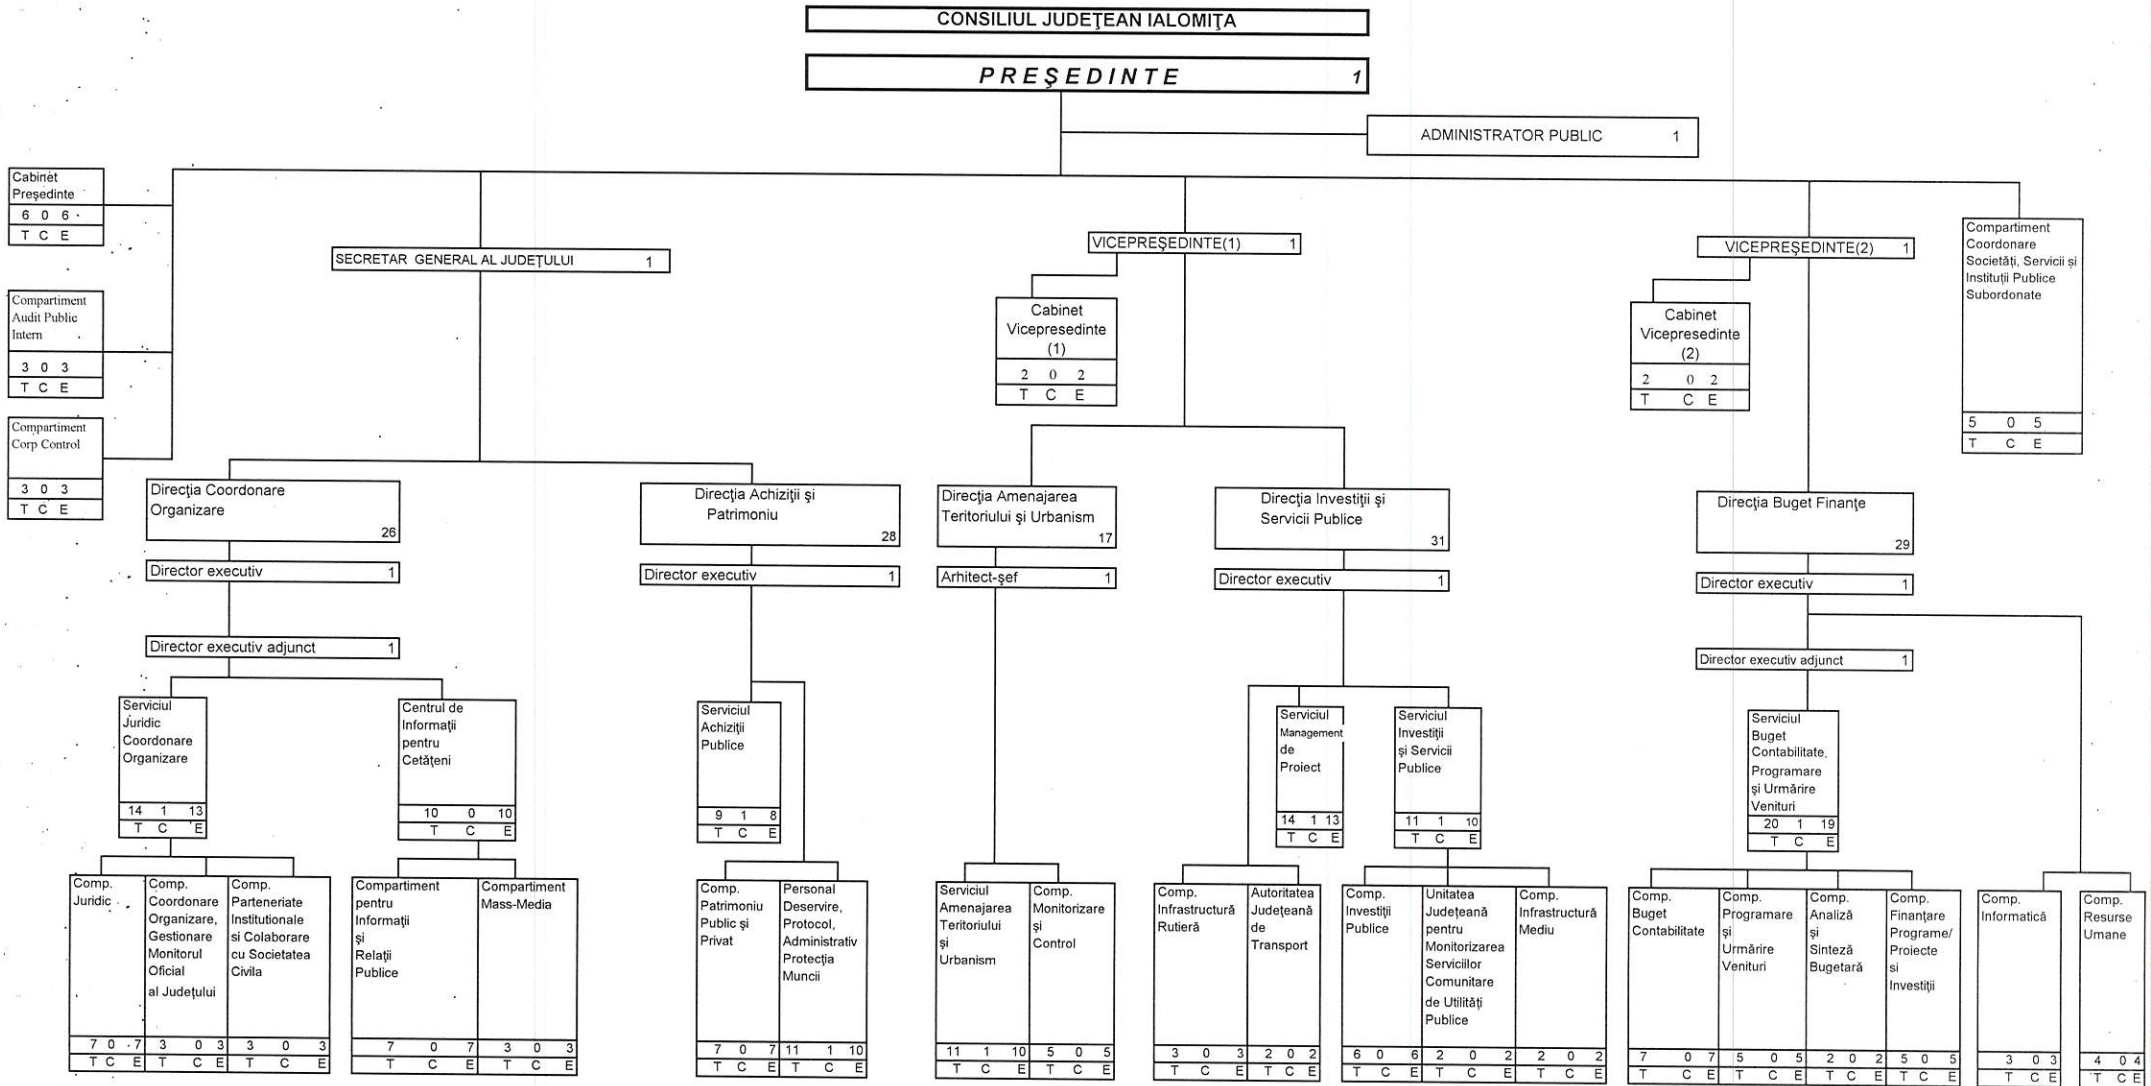

ORGANIGRAMA APARATULUI DE SPECIALITATE AL CONSILIULUI JUDEȚEAN

TOTAL POSTURI	DIN CARE:								
	FUNCTII DE DEMNITATE PUBLICĂ	ADMINISTRATOR PUBLIC	CABINET PRESEDINTE/VICEPRESEDINTE	FUNCTII PUBLICE			PERSONAL CONTRACTUAL		
				TOTAL	DE CONDUCERE	DE EXECUȚIE	TOTAL	DE CONDUCERE	DE EXECUȚIE
157	3	1	10	132	14	118	11	1	10

Legenda:

T TOTAL
C CONDUCERE
E EXECUȚIE