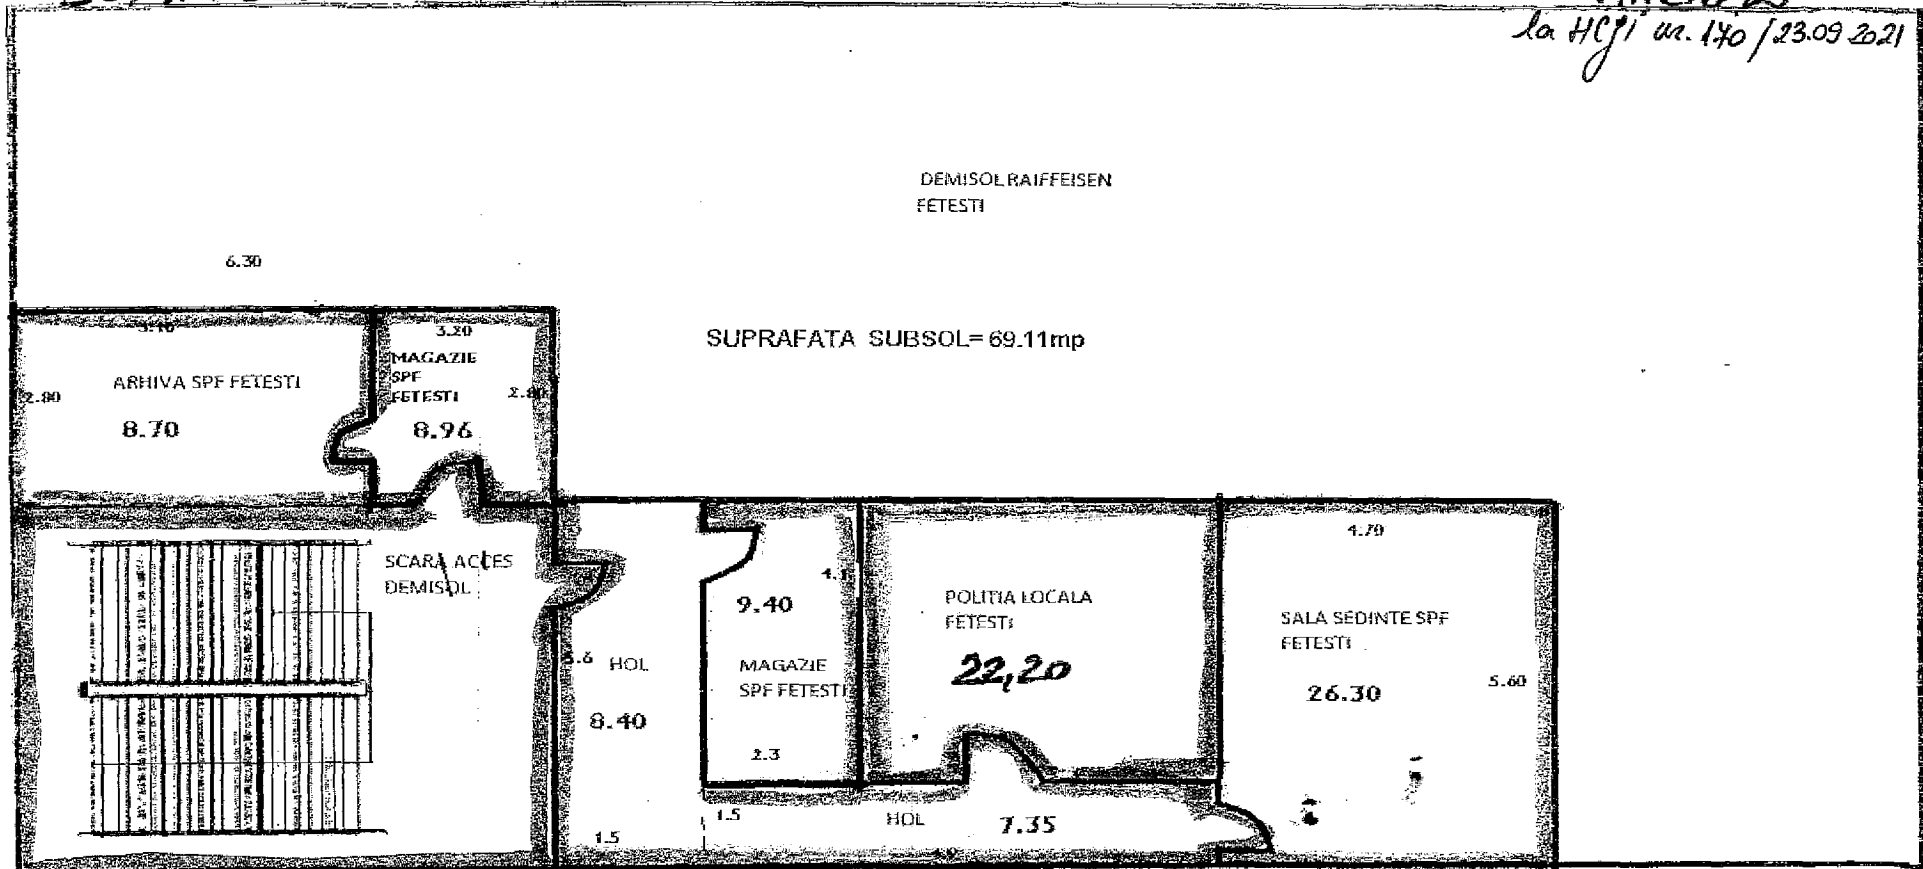

ETAJ - 1

- Sectia Politiei de Frontiera Fetesti - 141,37 mp
- Primăria Fetesti - 110,00 mp
- Spatiu comun.

DEMISOL

Anexa 2  
la HCl nr. 170/23.09.2021

- Secția Poliție Frontieră Fetești - 69,11 mp
- Primăria Fetești - 22,20 mp
- Spațiu comun.