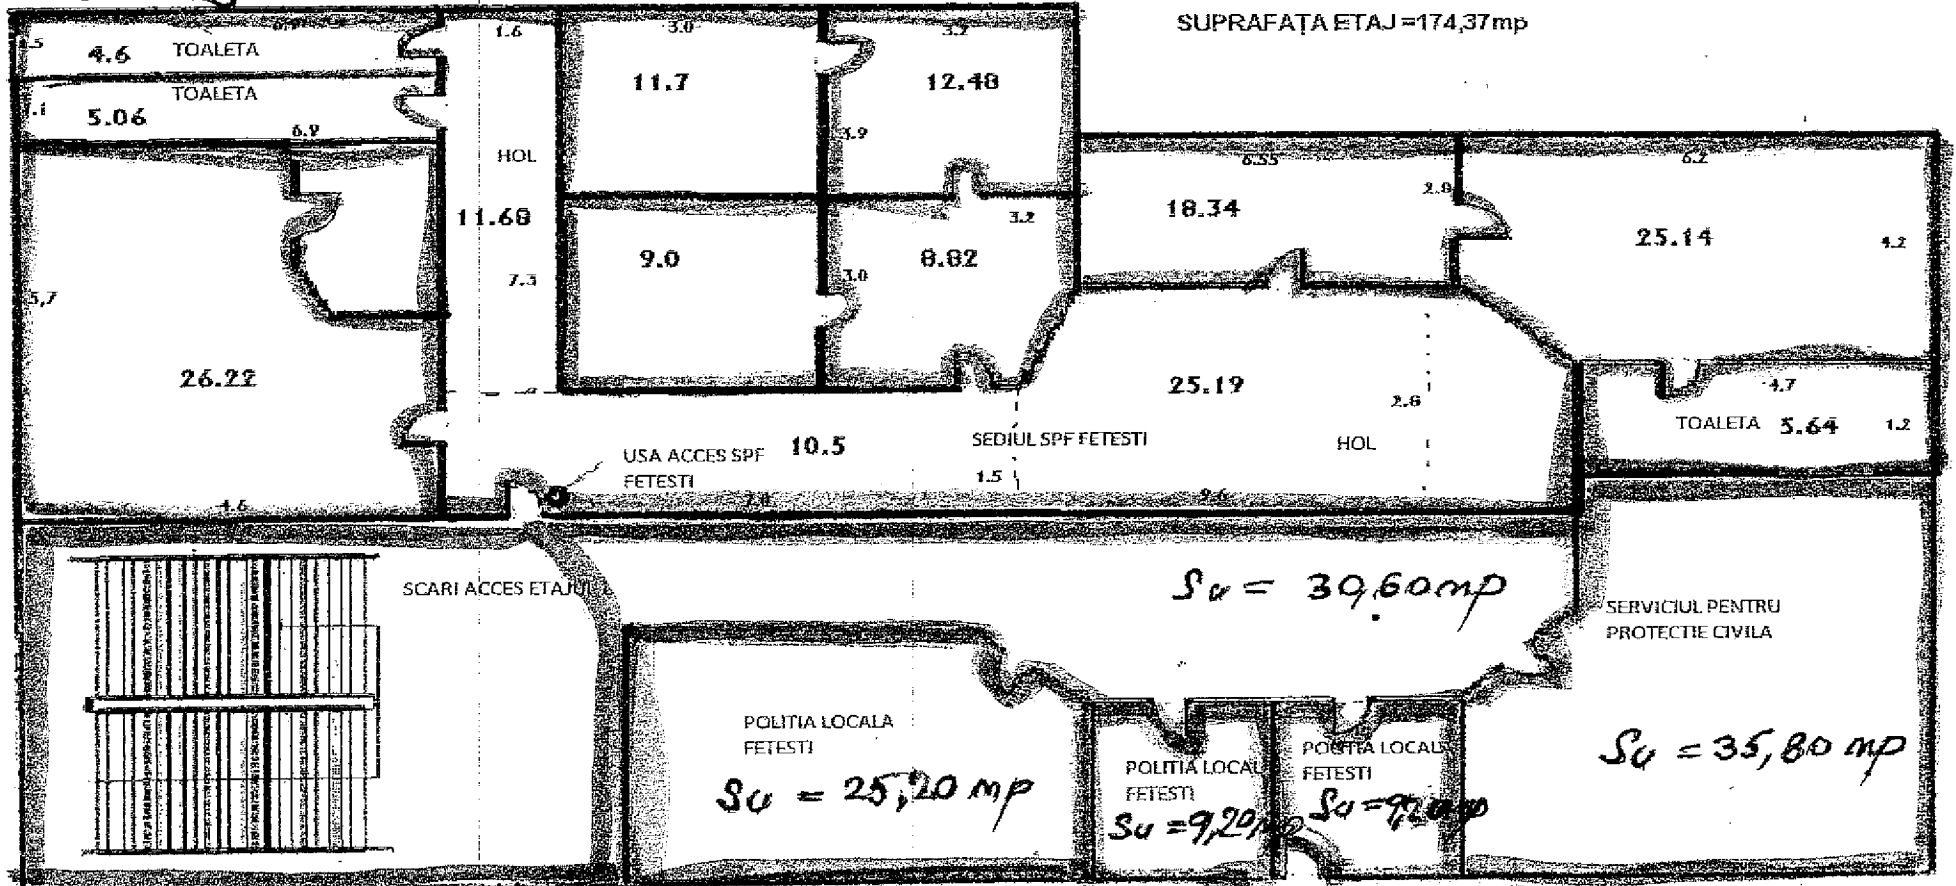

ETAJ - 1

- Sectia Politiei de Frontiera Fetesti - 141,37 mp
- Primăria Fetesti - 110,00 mp
- Spatiu comun.

DEMISOL

Anexa 2  
la HCl nr. 170/23.09.2021

- Secția Poliție Frontieră Fetești - 69,11 mp
- Primăria Fetești - 22,20 mp
- Spațiu comun.