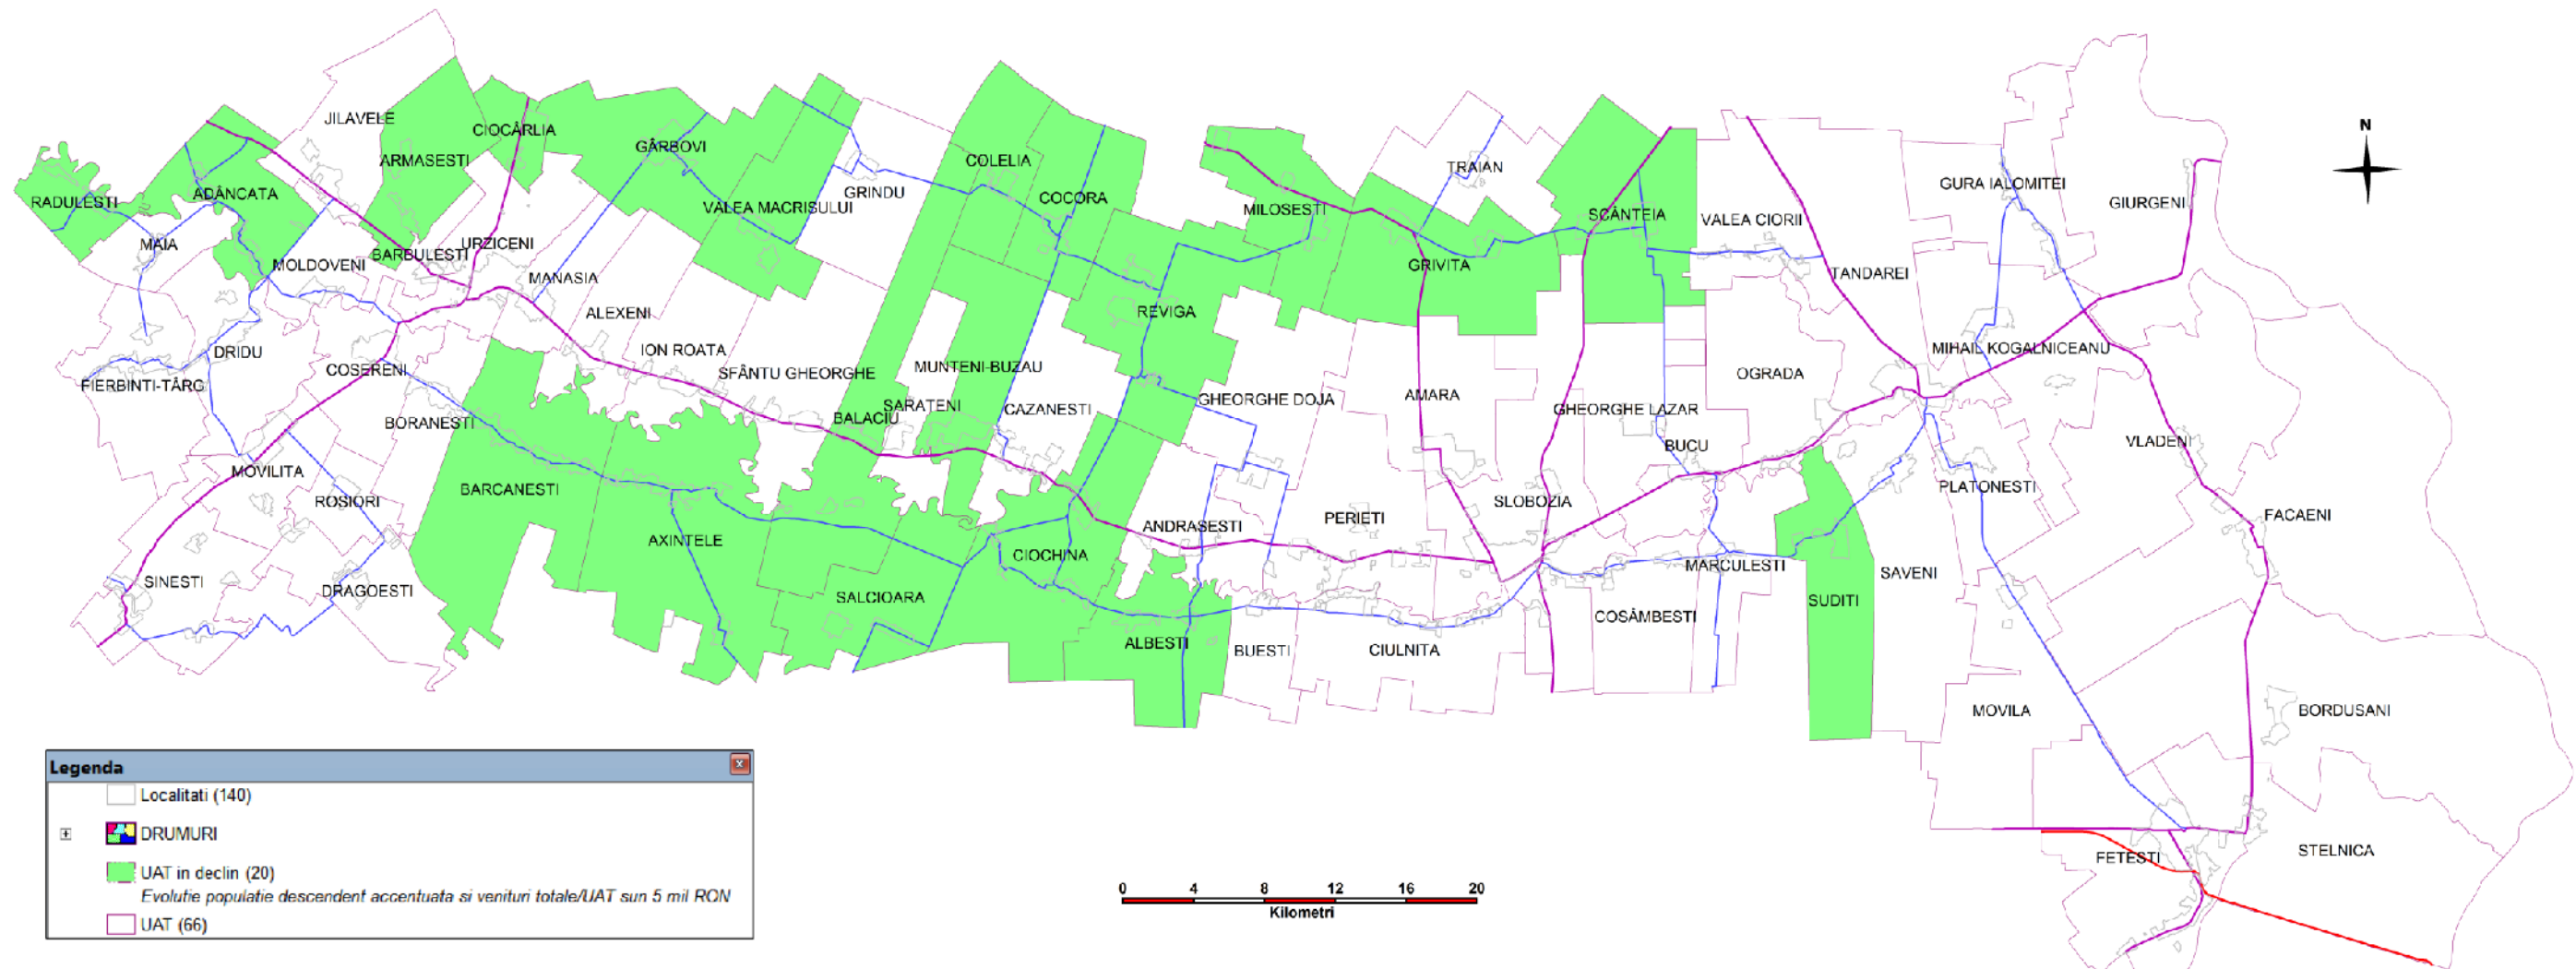

Harta 8. Zone în declin

Elaborator: Asocieria S.C. INTERGRAPH COMPUTER SERVICES S.R.L. și S.C. INSTITUTE FOR HOUSING AND URBAN DEVELOPMENT STUDIES ROMANIA S.R.L.

Sursa datelor: INS 2016 și bugetele locale