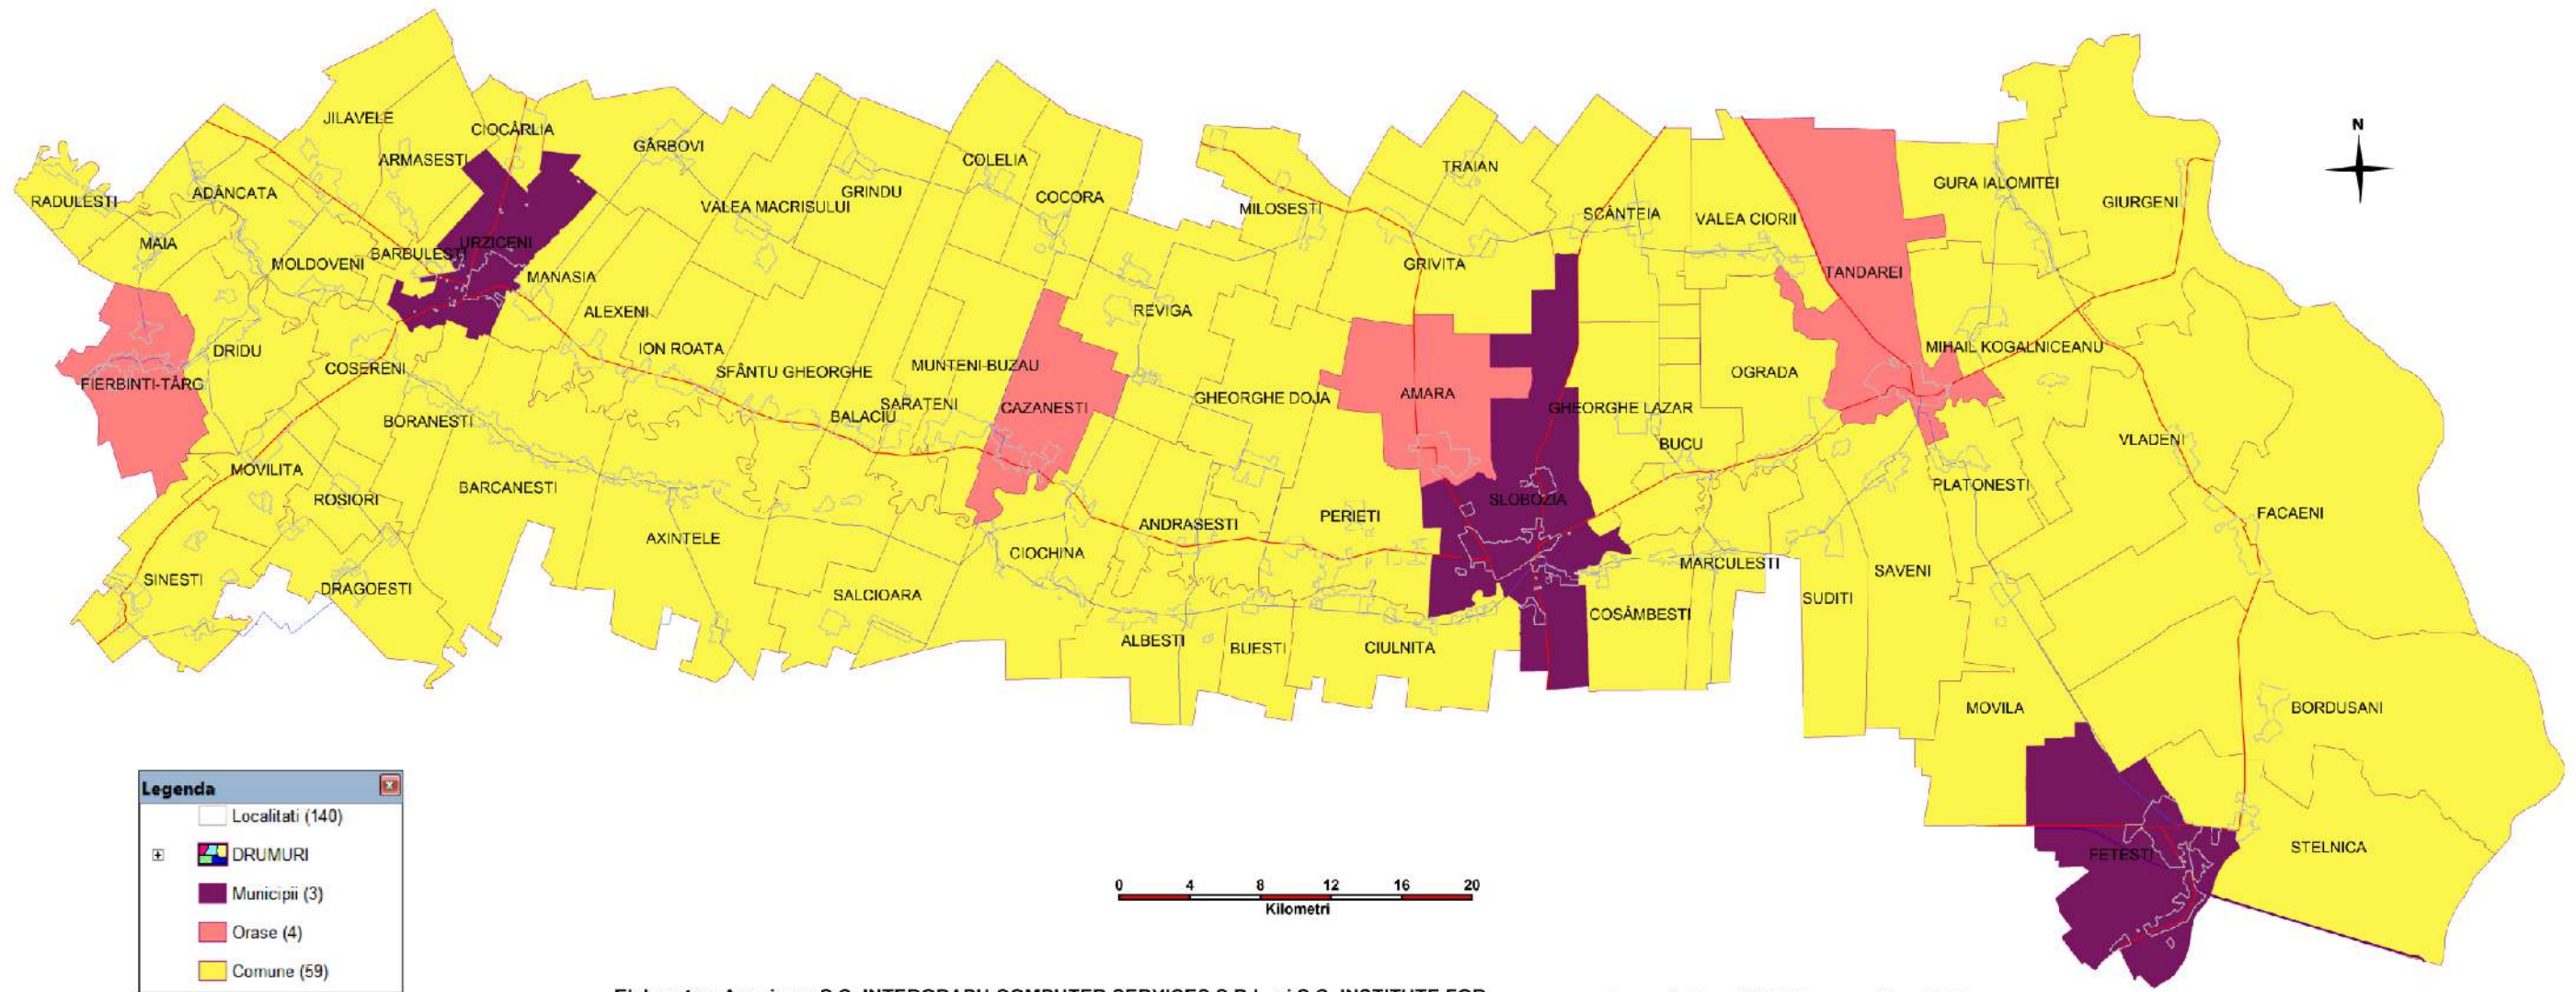

Harta 7. Rangul localităților

Elaborator: Asocieria S.C. INTERGRAPH COMPUTER SERVICES S.R.L. și S.C. INSTITUTE FOR HOUSING AND URBAN DEVELOPMENT STUDIES ROMANIA S.R.L.

Sursa datelor: INSSE tempo online, 2016