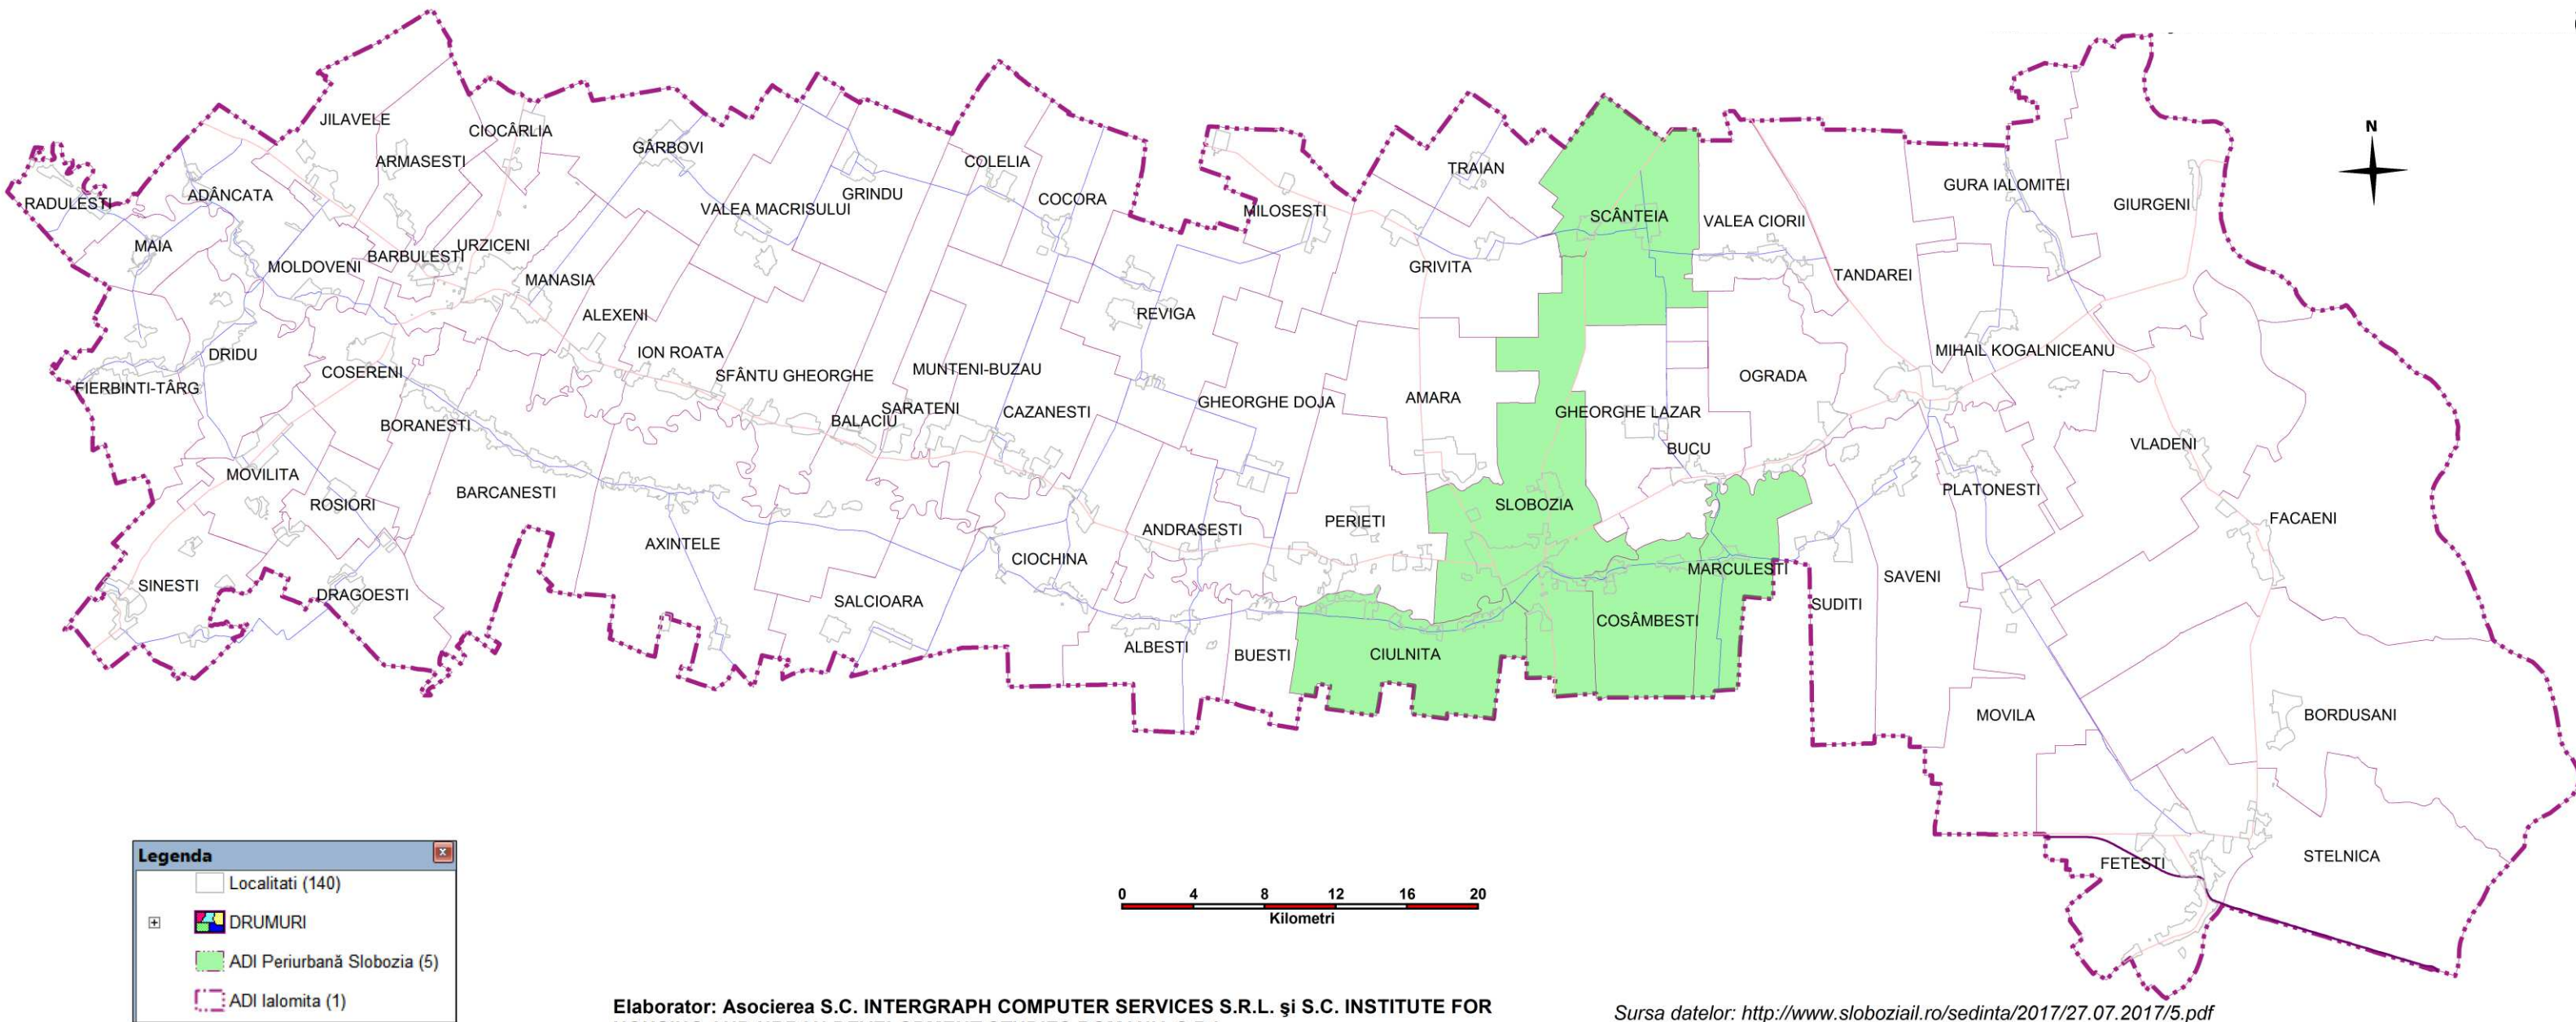

Harta 24. ASOCIAȚIILE DE DEZVOLTARE INTERCOMUNITARĂ (ADI)

Elaborator: Asociera S.C. INTERGRAPH COMPUTER SERVICES S.R.L. și S.C. INSTITUTE FOR HOUSING AND URBAN DEVELOPMENT STUDIES ROMANIA S.R.L.

Sursa datelor: <http://www.sloboziail.ro/sedinta/2017/27.07.2017/5.pdf>