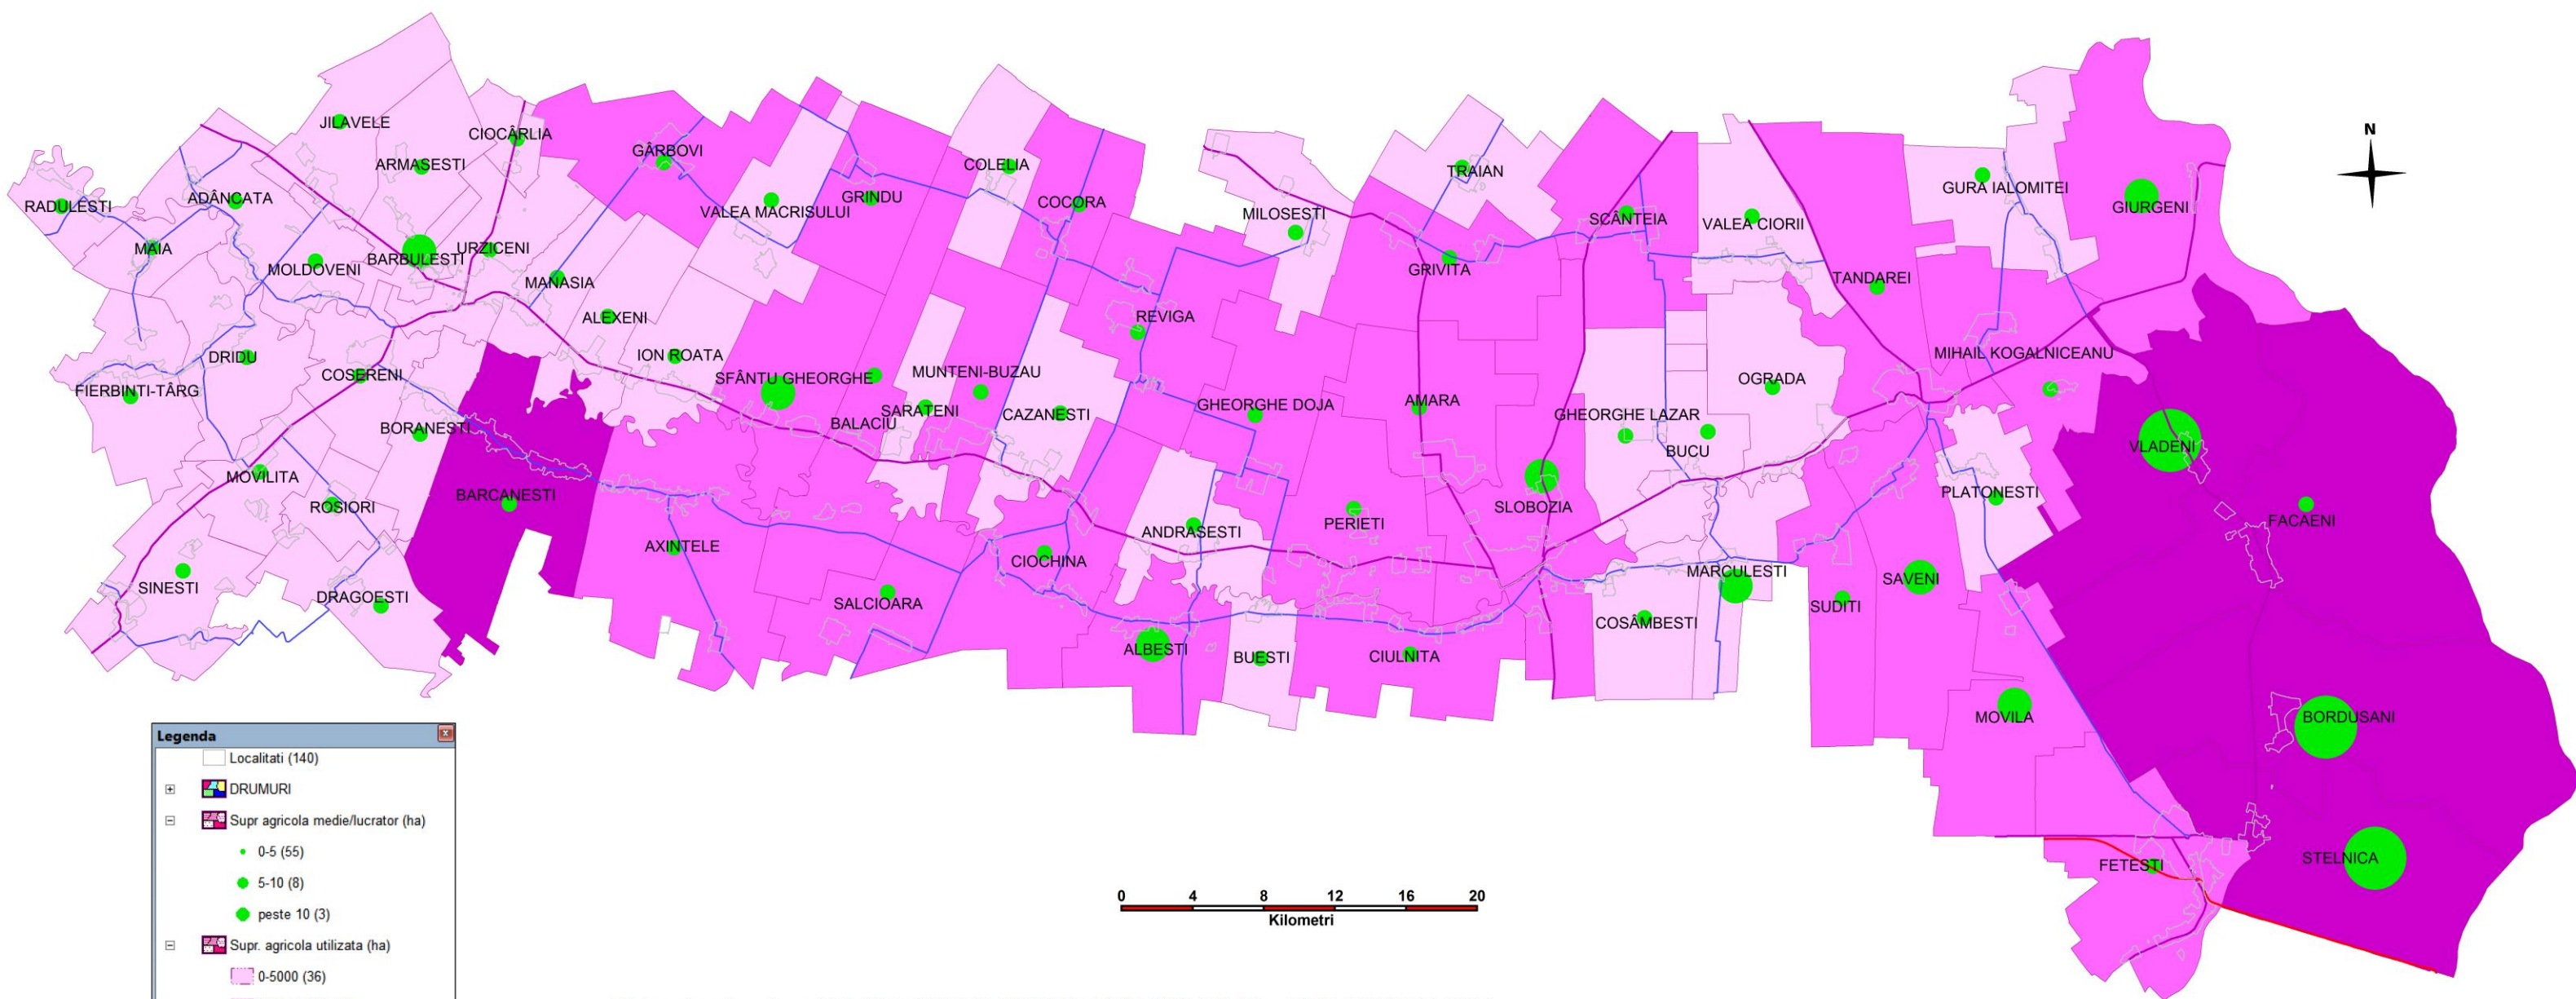

HARTA 21. SUPRAFEȚE AGRICOLE

Legenda

- Localitati (140)
- DRUMURI
- Supr. agricola medie/lucrator (ha)
 - 0-5 (55)
 - 5-10 (8)
 - peste 10 (3)
- Supr. agricola utilizata (ha)
 - 0-5000 (36)
 - 5000-10000 (25)
 - peste 10000 (5)

Elaborator: Asocierea S.C. INTERGRAPH COMPUTER SERVICES S.R.L. și S.C. INSTITUTE FOR HOUSING AND URBAN DEVELOPMENT STUDIES ROMANIA S.R.L.

Sursa datelor: INS 2010