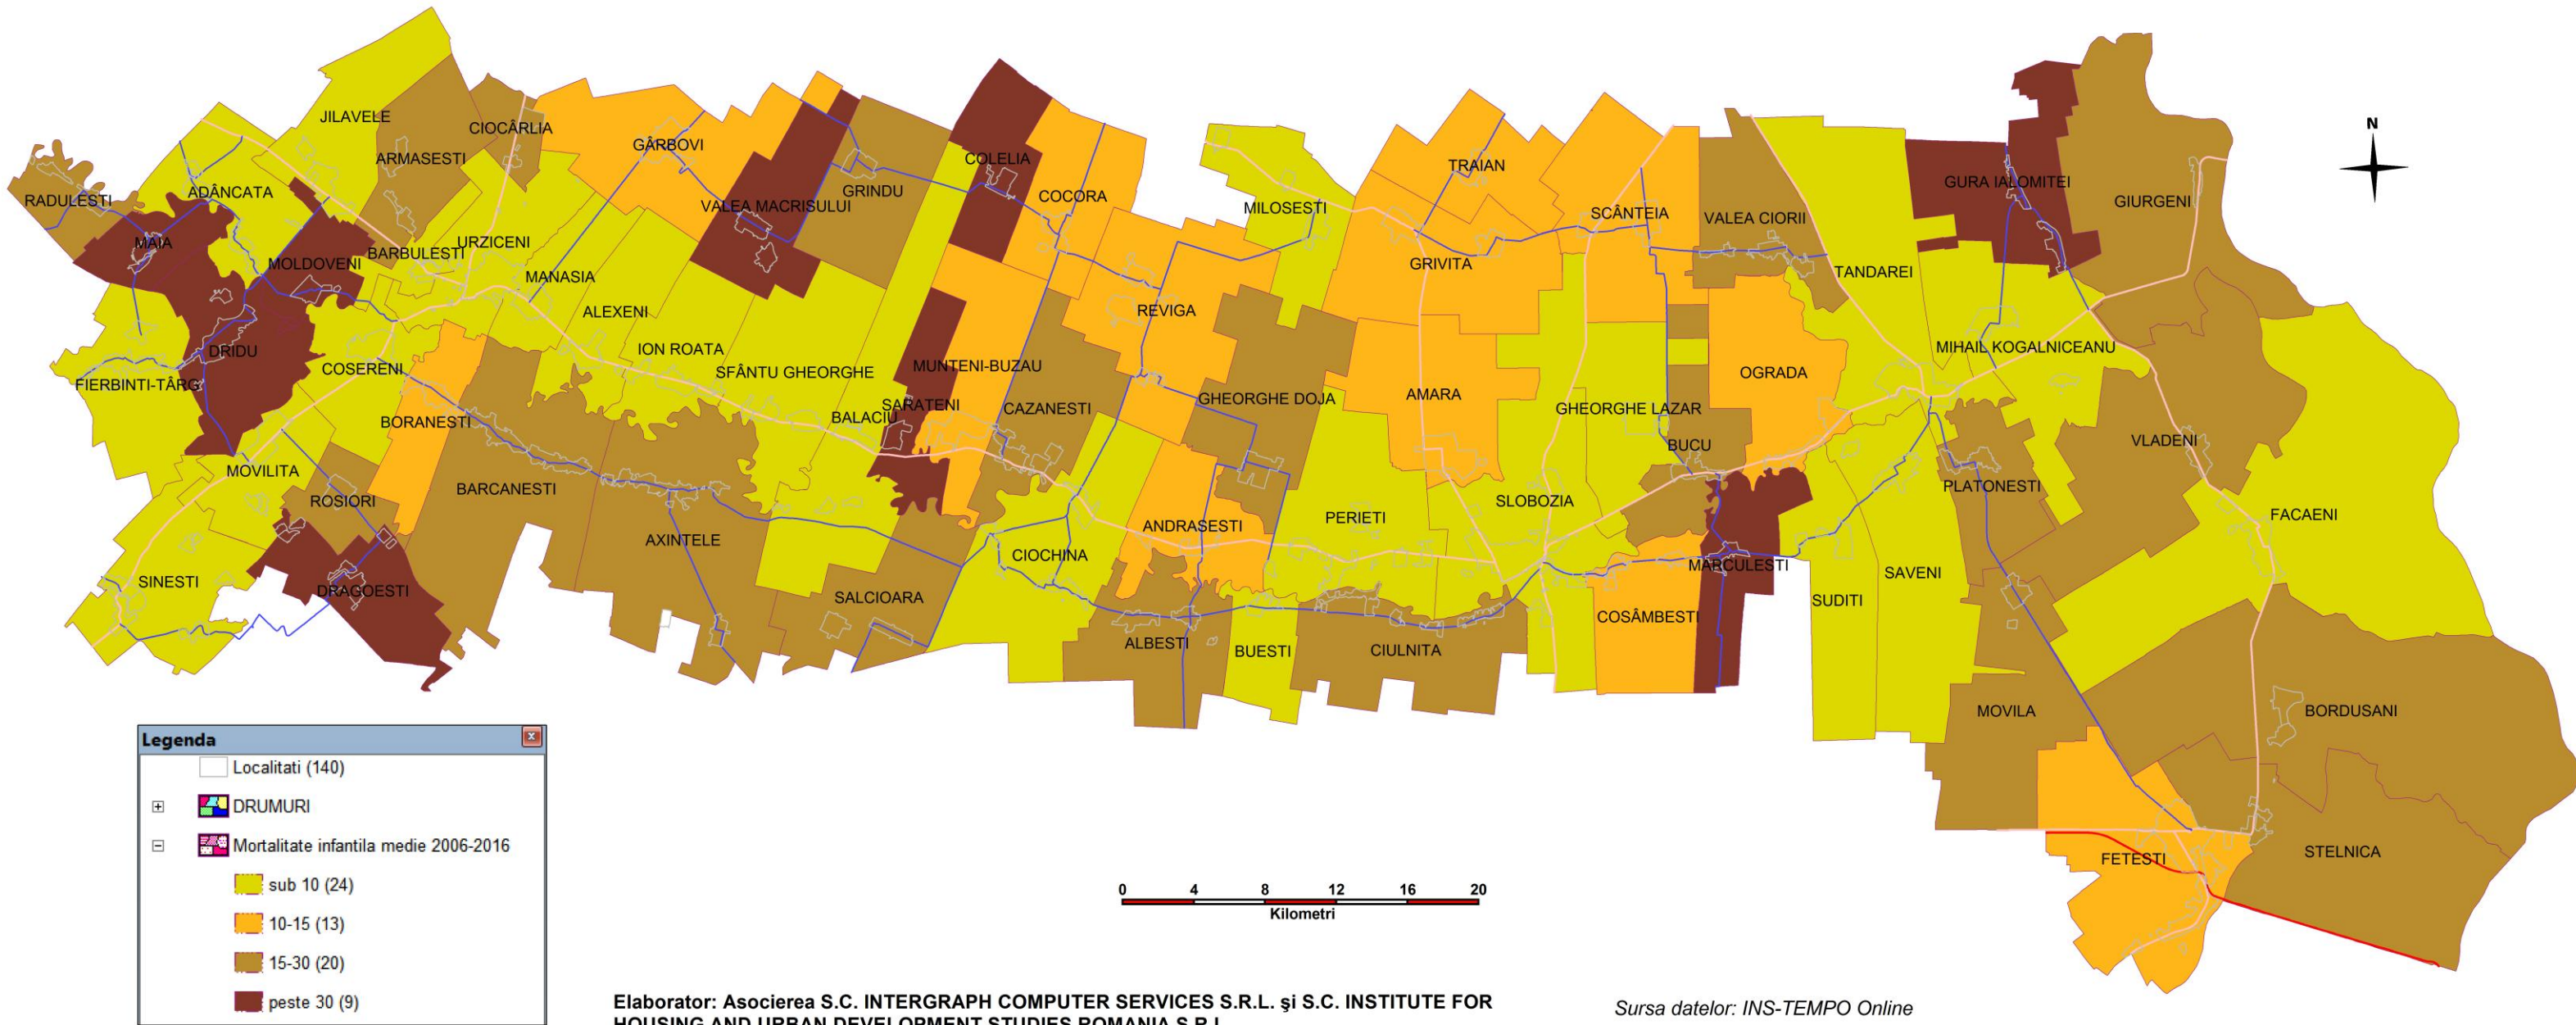

HARTA 20. RATA MORTALITĂȚII INFANTILE (RATA MEDIE MULTIANUALĂ – 2006-2016)

**Legenda**

- Localitati (140)
- ▣ DRUMURI
- ▣ Mortalitate infantila medie 2006-2016
  - sub 10 (24)
  - 10-15 (13)
  - 15-30 (20)
  - peste 30 (9)

Elaborator: Asocierea S.C. INTERGRAPH COMPUTER SERVICES S.R.L. și S.C. INSTITUTE FOR HOUSING AND URBAN DEVELOPMENT STUDIES ROMANIA S.R.L.

Sursa datelor: INS-TEMPO Online