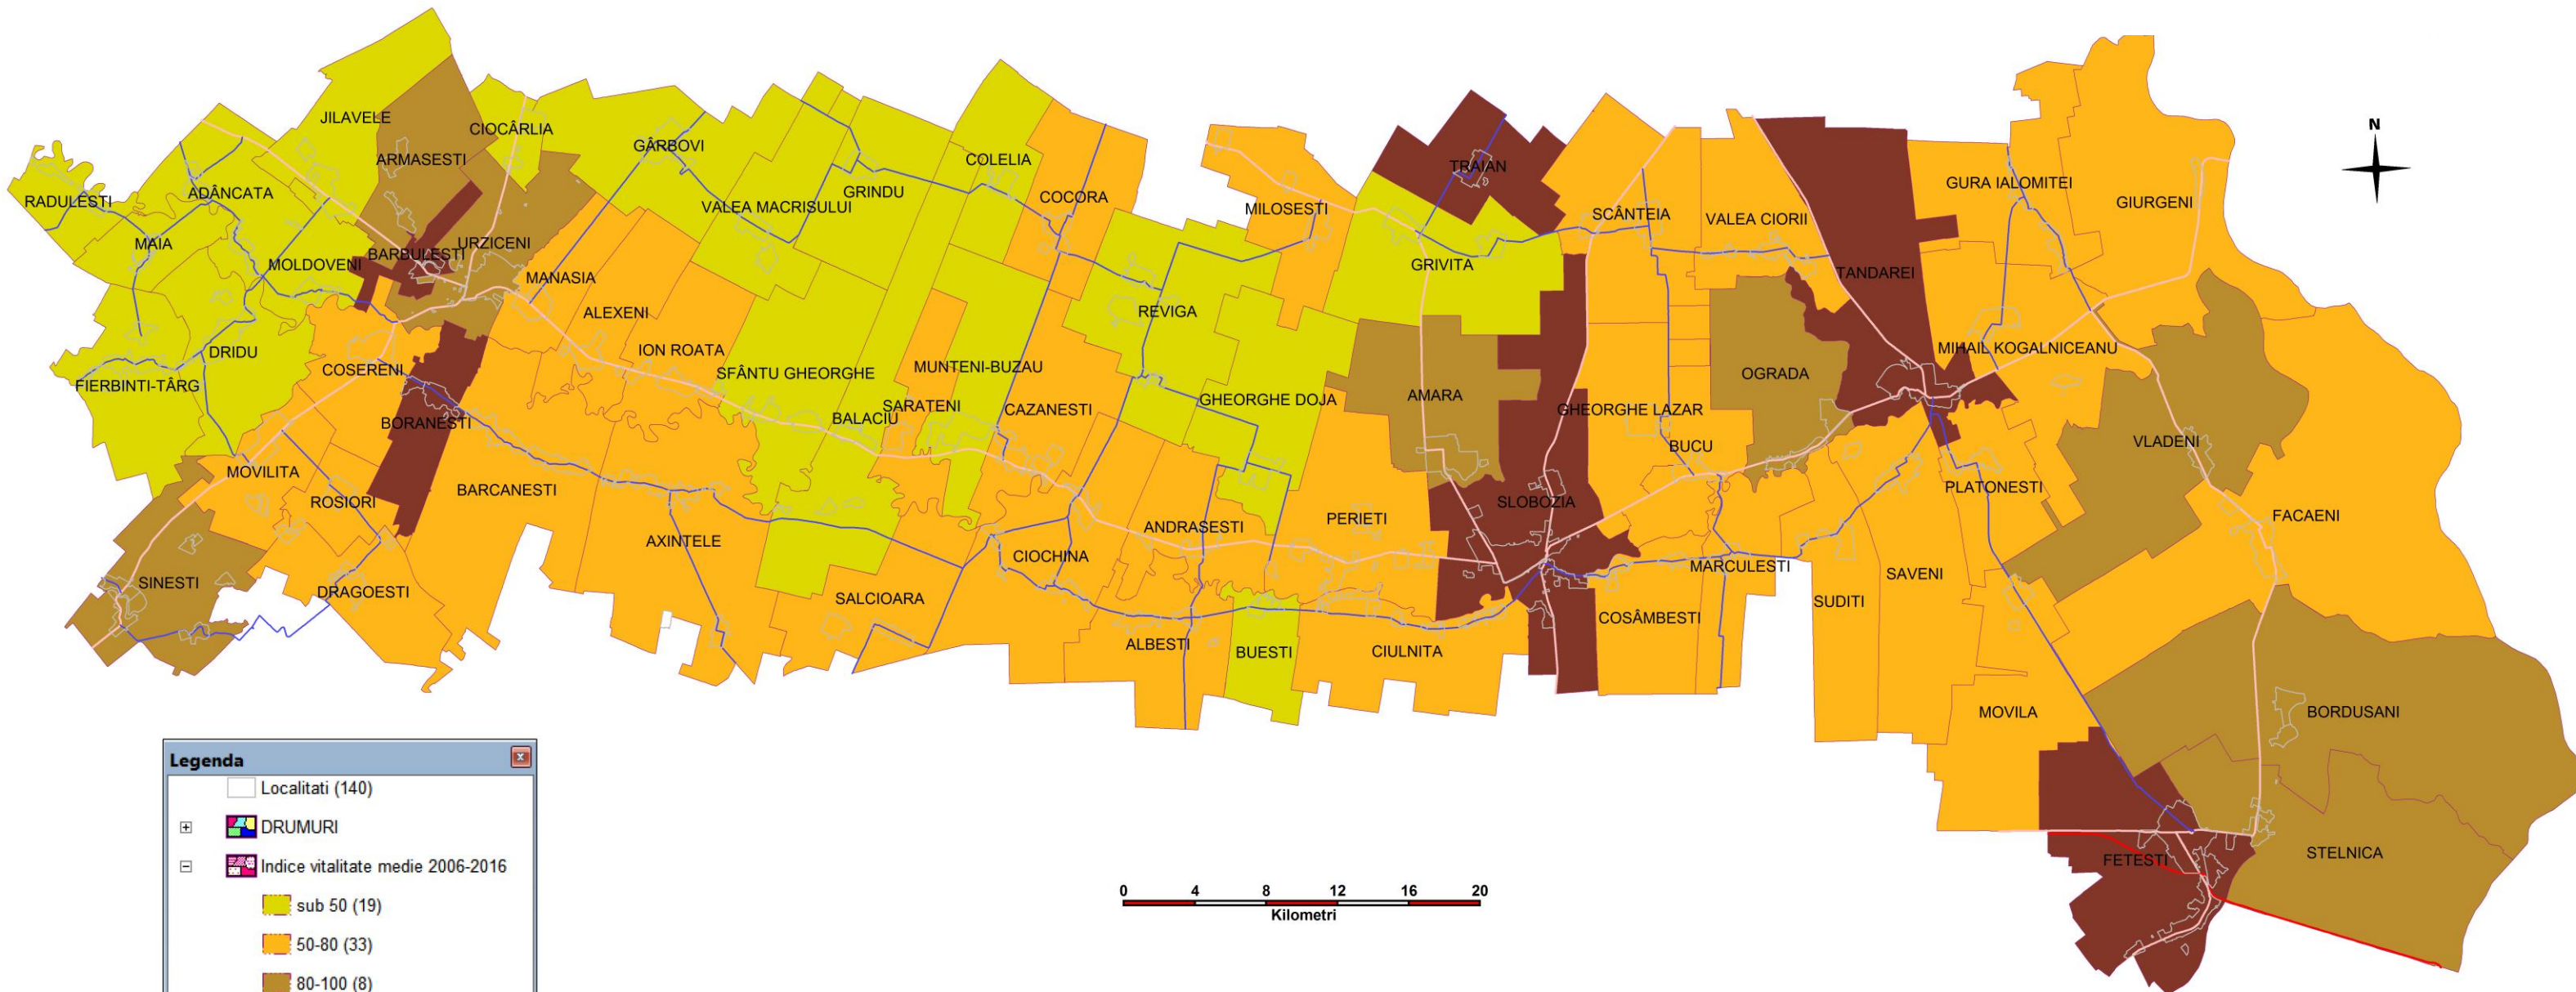

HARTA 16. INDICELE DE VITALITATE

Legenda

- Localitati (140)
- DRUMURI
- Indice vitalitate medie 2006-2016
 - sub 50 (19)
 - 50-80 (33)
 - 80-100 (8)
 - peste 100 (6)

Elaborator: Asocierea S.C. INTERGRAPH COMPUTER SERVICES S.R.L. și S.C. INSTITUTE FOR HOUSING AND URBAN DEVELOPMENT STUDIES ROMANIA S.R.L.

Sursa datelor: INS-TEMPO Online